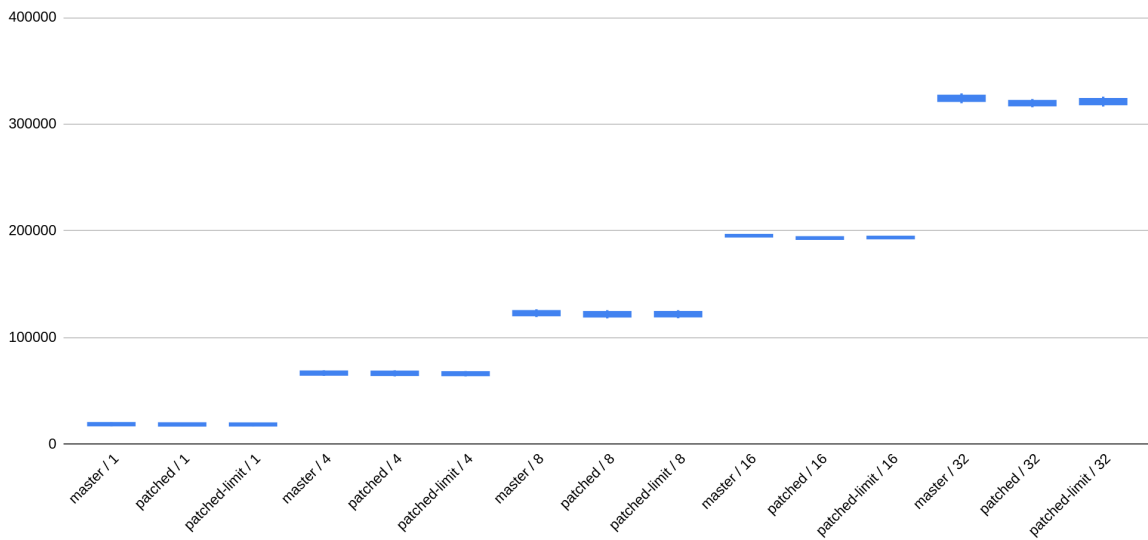

xeon / prepared

xeon / simple

mode	clients	AVG	STDDEV	AVG	STDDEV	AVG	STDDEV
prepared	1	42583.9	1799.8	38646.5	1345.1	40738.2	2412.6
	4	148873.2	3314.6	136261.4	2767.1	143692.9	3471.3
	8	270609.2	4623.1	247746.7	4097.4	260167.8	4902.4
	16	399873.6	2196.2	379470.5	1896.1	390624.5	2728.3
	32	656947.0	9519.8	626239.0	11237.1	640287.7	9123.3
simple	1	18726.5	918.2	18505.1	916.4	18471.9	827.3
	4	66628.7	1342.7	66447.5	1442.4	66096.4	1241.0
	8	122824.7	1801.3	121810.4	1942.4	121878.5	1907.5
	16	195467.7	598.9	193282.4	645.8	193775.6	598.9
	32	324299.9	2282.9	319775.0	1906.0	321210.7	2292.5

i5 / prepared

i5 / simple

		master		patched		patched-limit	
mode	clients	AVG	STDDEV	AVG	STDDEV	AVG	STDDEV
prepared	1	36001.0	239.1	36242.2	227.3	36001.0	199.7
	4	115301.1	1675.5	116792.9	1662.7	116536.2	1353.9
	8	113790.9	821.2	114733.8	977.1	113835.8	672.3
	16	108979.5	800.8	109799.9	890.1	109024.9	914.5
	32	105601.8	859.6	106360.3	945.7	105582.7	818.2
simple	1	17849.8	95.4	17852.7	95.9	17937.4	92.2
	4	60669.4	336.9	60913.0	354.0	60667.9	339.1
	8	60490.2	276.9	60498.8	295.6	60365.3	269.6
	16	59461.4	269.7	59445.3	270.2	59268.8	293.3
	32	57212.8	281.3	57090.3	309.2	57119.9	266.5