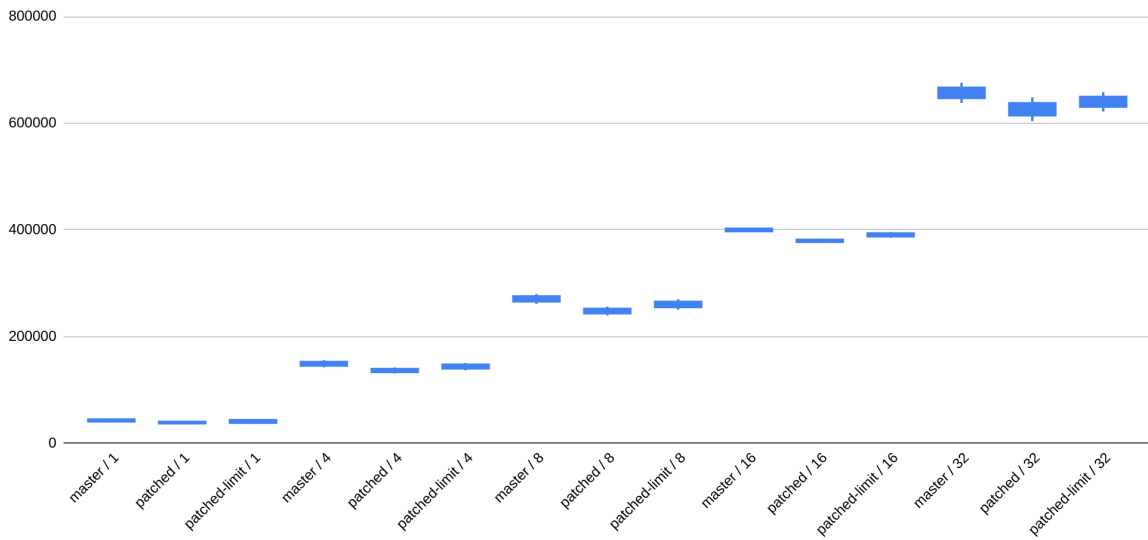

xeon / prepared

xeon / simple

mode	clients	AVG	STDDEV	AVG	STDDEV	AVG	STDDEV
prepared	1	42583.9	1799.8	38646.5	1345.1	40738.2	2412.6
	4	148873.2	3314.6	136261.4	2767.1	143692.9	3471.3
	8	270609.2	4623.1	247746.7	4097.4	260167.8	4902.4
	16	399873.6	2196.2	379470.5	1896.1	390624.5	2728.3
	32	656947.0	9519.8	626239.0	11237.1	640287.7	9123.3
simple	1	18726.5	918.2	18505.1	916.4	18471.9	827.3
	4	66628.7	1342.7	66447.5	1442.4	66096.4	1241.0
	8	122824.7	1801.3	121810.4	1942.4	121878.5	1907.5
	16	195467.7	598.9	193282.4	645.8	193775.6	598.9
	32	324299.9	2282.9	319775.0	1906.0	321210.7	2292.5

i5 / prepared

i5 / simple

		master		patched		patched-limit	
mode	clients	AVG	STDDEV	AVG	STDDEV	AVG	STDDEV
prepared	1	36001.0	239.1	36242.2	227.3	36001.0	199.7
	4	115301.1	1675.5	116792.9	1662.7	116536.2	1353.9
	8	113790.9	821.2	114733.8	977.1	113835.8	672.3
	16	108979.5	800.8	109799.9	890.1	109024.9	914.5
	32	105601.8	859.6	106360.3	945.7	105582.7	818.2
simple	1	17849.8	95.4	17852.7	95.9	17937.4	92.2
	4	60669.4	336.9	60913.0	354.0	60667.9	339.1
	8	60490.2	276.9	60498.8	295.6	60365.3	269.6
	16	59461.4	269.7	59445.3	270.2	59268.8	293.3
	32	57212.8	281.3	57090.3	309.2	57119.9	266.5