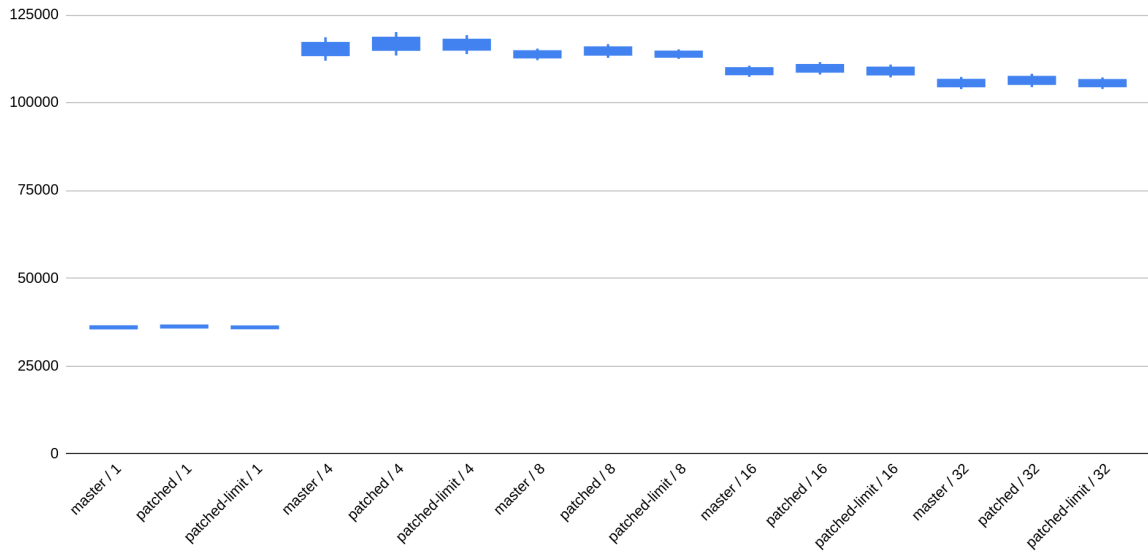

xeon / prepared

xeon / simple

mode	clients	AVG	STDDEV	AVG	STDDEV	AVG	STDDEV
prepared	1	42583.9	1799.8	38646.5	1345.1	40738.2	2412.6
	4	148873.2	3314.6	136261.4	2767.1	143692.9	3471.3
	8	270609.2	4623.1	247746.7	4097.4	260167.8	4902.4
	16	399873.6	2196.2	379470.5	1896.1	390624.5	2728.3
	32	656947.0	9519.8	626239.0	11237.1	640287.7	9123.3
simple	1	18726.5	918.2	18505.1	916.4	18471.9	827.3
	4	66628.7	1342.7	66447.5	1442.4	66096.4	1241.0
	8	122824.7	1801.3	121810.4	1942.4	121878.5	1907.5
	16	195467.7	598.9	193282.4	645.8	193775.6	598.9
	32	324299.9	2282.9	319775.0	1906.0	321210.7	2292.5

i5 / prepared

i5 / simple

		master		patched		patched-limit	
mode	clients	AVG	STDDEV	AVG	STDDEV	AVG	STDDEV
prepared	1	36001.0	239.1	36242.2	227.3	36001.0	199.7
	4	115301.1	1675.5	116792.9	1662.7	116536.2	1353.9
	8	113790.9	821.2	114733.8	977.1	113835.8	672.3
	16	108979.5	800.8	109799.9	890.1	109024.9	914.5
	32	105601.8	859.6	106360.3	945.7	105582.7	818.2
simple	1	17849.8	95.4	17852.7	95.9	17937.4	92.2
	4	60669.4	336.9	60913.0	354.0	60667.9	339.1
	8	60490.2	276.9	60498.8	295.6	60365.3	269.6
	16	59461.4	269.7	59445.3	270.2	59268.8	293.3
	32	57212.8	281.3	57090.3	309.2	57119.9	266.5