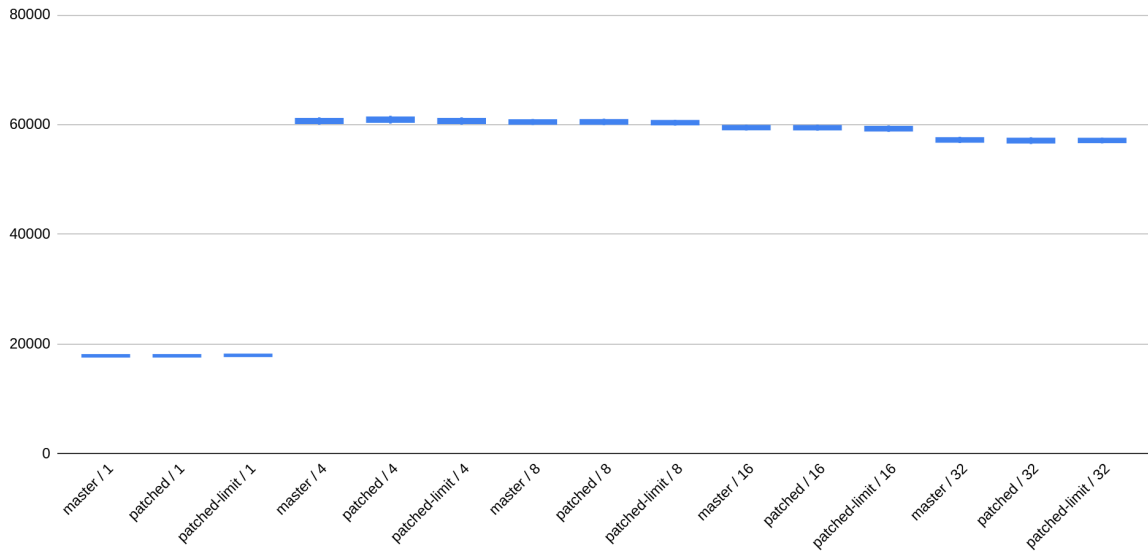

xeon / prepared

xeon / simple

mode	clients	AVG	STDDEV	AVG	STDDEV	AVG	STDDEV
prepared	1	42583.9	1799.8	38646.5	1345.1	40738.2	2412.6
	4	148873.2	3314.6	136261.4	2767.1	143692.9	3471.3
	8	270609.2	4623.1	247746.7	4097.4	260167.8	4902.4
	16	399873.6	2196.2	379470.5	1896.1	390624.5	2728.3
	32	656947.0	9519.8	626239.0	11237.1	640287.7	9123.3
simple	1	18726.5	918.2	18505.1	916.4	18471.9	827.3
	4	66628.7	1342.7	66447.5	1442.4	66096.4	1241.0
	8	122824.7	1801.3	121810.4	1942.4	121878.5	1907.5
	16	195467.7	598.9	193282.4	645.8	193775.6	598.9
	32	324299.9	2282.9	319775.0	1906.0	321210.7	2292.5

i5 / prepared

i5 / simple

		master		patched		patched-limit	
mode	clients	AVG	STDDEV	AVG	STDDEV	AVG	STDDEV
prepared	1	36001.0	239.1	36242.2	227.3	36001.0	199.7
	4	115301.1	1675.5	116792.9	1662.7	116536.2	1353.9
	8	113790.9	821.2	114733.8	977.1	113835.8	672.3
	16	108979.5	800.8	109799.9	890.1	109024.9	914.5
	32	105601.8	859.6	106360.3	945.7	105582.7	818.2
simple	1	17849.8	95.4	17852.7	95.9	17937.4	92.2
	4	60669.4	336.9	60913.0	354.0	60667.9	339.1
	8	60490.2	276.9	60498.8	295.6	60365.3	269.6
	16	59461.4	269.7	59445.3	270.2	59268.8	293.3
	32	57212.8	281.3	57090.3	309.2	57119.9	266.5